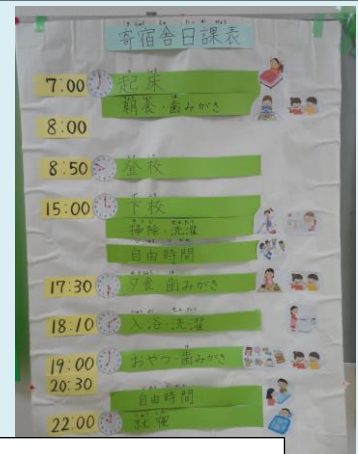

はまゆうの風

校長室から

No.1

令和3年5月6日発行

新年度がはじまりました

4月9日（金）に、本校の入学式が行われました。コロナウイルス感染症予防対策として、出席者を限定し、小学部・中学部と高等部に分けて行いました。在校生は、リモートを使用して、各教室で参加しました。今年度の入学生は、小学部5名、中学部21名、高等部35名で、全校児童生徒は、199名となりました。短時間での式でしたが、生徒会代表の高等部の生徒からの心温まる歓迎の挨拶で、新入生も和やかになりました。

教室前の廊下はお祝いの壁面で色とりどりに飾られ学校中お祝いムードにあふれていました。

寄宿舎（琢磨寮）入舎式

4月9日（金）、入学式終了後入舎式が体育館で行われました。寄宿舎は、今年度11名の新しい仲間を迎え、全員で15名となりました。新入舎生の紹介では、名前を呼ばれると、少し緊張した様子も見られましたが、新しい仲間との出会いにうれしそうでした。お互いに、助け合って楽しい寄宿舎生活を送ってほしいと思います。

廊下には、寄宿舎の日課表を掲示しています

朝の風景

今年度は、スクールバスが、2台増車となり、9台のバスが運行しています。玄関前の混雑を避けるため、順番に降りるようにして、安全に登校できるよう全教職員で見守っています。

玄関前には、バスの介助員さんが毎日手入れをしてくれている花が美しく咲いています